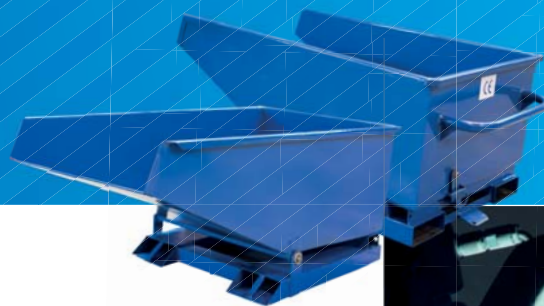

STORTGOEDBAK

www.skipco.nl

STORTGOEDBAK

Afvalbak voor stortgoed gepoedercoat

De goedkoopste oplossing voor uw afvalprobleem. Handige kantelbak uit 2 mm plaat staal, standaard gepoedercoat in RAL 5010 donkerblauw. Stortzijde van de bak is vervaardigd uit dubbel staalplaat en de bak is oliedicht afgelast.

Voordelen van een stortgoedbak

- De bak komt na lediging automatisch weer terug omhoog
- De bak is bevestigd met een borgketting om te voorkomen dat de bak van de heftruckvorken afglijdt.

Stortgoedbak

Inhoudsmaat	Lengte	Breedte	Hoogte	Netto
250 liter	1330 mm	670 mm	515 mm	€ 415,-
450 liter	1330 mm	670 mm	815 mm	€ 530,-

Opties

Omschrijving	Netto
2 bok - zwenkwielen gemonteerd, nylon	€ 120,-
2 bok - zwenkwielen ongemonteerd, nylon	€ 83,-
Zeef(rooster) met aftapkraan gemonteerd	€ 124,-

Extra

Standaard gepoedercoat in RAL 5010 donkerblauw.
Levering: af fabriek.
Alle prijzen zijn netto per stuk, excl. BTW.